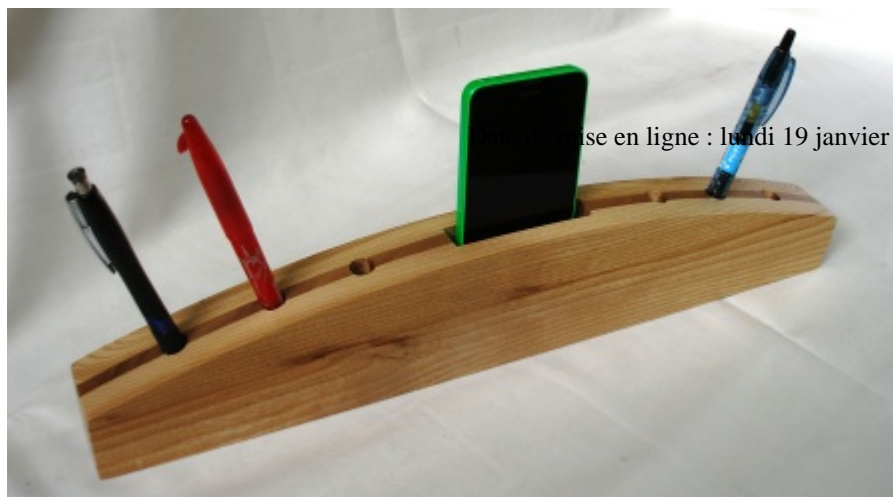

Extrait du Lycée professionnel des Métiers François Mitterrand - CHATEAU CHINON

<http://lyc58-fmitterrand.ac-dijon.fr/?PREMIERE-REALISATION-3PP-2014-2015>

# **PREMIERE REALISATION 3PP 2014/2015.**

- Formations - 3 PRE PRO -

mise en ligne : lundi 19 janvier 2015

---

**Copyright © Lycée professionnel des Métiers François Mitterrand -**

**CHATEAU CHINON - Tous droits réservés**

---

**Les élèves de troisième prépa pro ont réalisé un élément de bureau dans le cadre des cours de découverte de l'ébénisterie.**

Le travail sur machine est réalisé par le professeur et les élèves observent. Le travail à réaliser à l'établi est effectué par les élèves (collage, tracés, ponçage, finition ...) après démonstration du professeur. Chaque élève réalise un élément et a la possibilité de l'acheter.