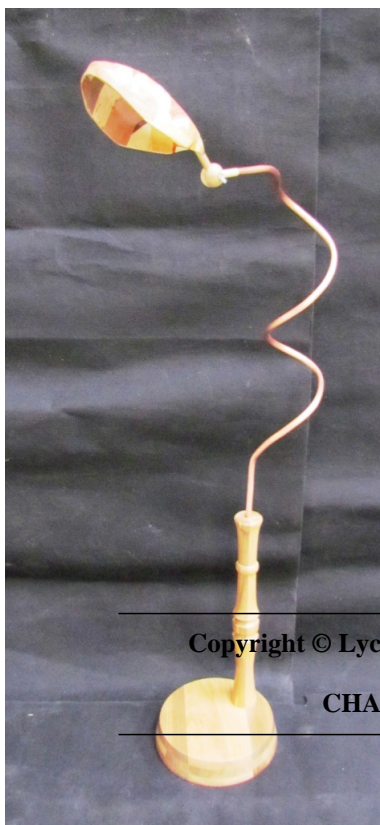

<http://lyc58-fmitterrand.ac-dijon.fr/?Lampe-d-ambiance-personnalisee>

# Lampe d'ambiance personnalisée

- Formations
- Bois
- BMA Ebéniste
- 

Date de mise en ligne : dimanche 14 mai 2017

---

Copyright © Lycée professionnel des Métiers François Mitterrand -

CHATEAU CHINON - Tous droits réservés

---

Cet ouvrage personnalisé est le fruit d'un travail d'équipe entre les élèves , les professeurs d'Arts appliqués, de tournage et d'ébénisterie.

- **SOCLE** : Motif suivant collage des différentes essences, profilé avec montage d'usinage à la toupie.
- **PIED** : Motif suivant collage des différentes essences, réalisé en module de découverte du tournage.
- **ABAT-JOUR** : Différentes essences de placage mises en forme sur un moule sculpté dans du béton cellulaire. Il est relié au pied par un tube de cuivre recuit.